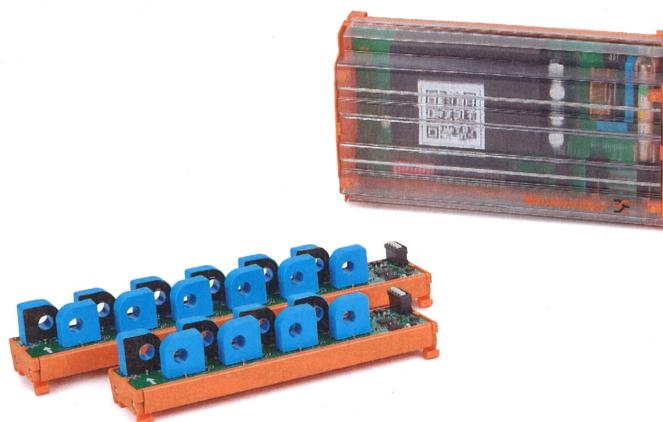

PV String-Monitoring-System

Firma Weidmüller hat ein PV String-Monitoring-System entwickelt, um Strom und Spannung der einzelnen Strings zu überwachen sowie den aktuellen Surge-Protective-Devices- und Schalterstatus im Generatoranschlusskasten zu ermitteln. Es kann bis zu 32 Strings gleichzeitig überwachen und 25 bis 50 A pro String messen. Das System wird direkt in die DC-Generatoranschlusskästen von Anlagen mit Zentralwechselrichter integriert und über den Anlagenstrom gespeist und kann Daten entweder über RS-485-Kabel oder drahtlos (mit LoRA-WAN-Protokoll) an das SCADA-System übertragen. Für drahtlose Übertragung wird ganz einfach ein LoRa RF-Modul auf das Mastermodul aufgesteckt, das als Plug-and-Play-Lösung funktioniert.

Weidmüller Schweiz AG
8212 Neuhausen
Tel. 052 674 07 07
info@weidmueller.ch
www.weidmueller.ch

Twiline – Feller Standard Due

Die Funktionalität des Twiline-Tastenkoppler xBS-K4TST-UP wird erweitert. Neu steht für die LEDs ein erweitertes Farbspektrum zur Verfügung: Neben rot, grün und blau auch Mischfarben. Dazu wird im xTool die gewünschte Farbe aus einer Liste ausgewählt und hinterlegt. In speziellen Fällen kann der Integrator eine individuelle Farbe kreieren. Mit diesen neuen Möglichkeiten lassen sich TWILINE-Anlagen noch individueller gestalten. Zum einen kann damit auf das Farbkonzept des Raums eingegangen werden, andererseits können spezielle Funktionen klar gekennzeichnet visualisiert werden. In beiden Fällen ein Gewinn für den Betreiber.