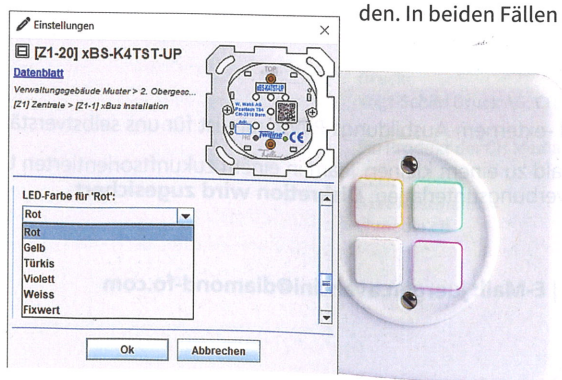

Twiline – Feller Standard Due

Die Funktionalität des Twiline-Tastenkoppler xBS-K4TST-UP wird erweitert. Neu steht für die LEDs ein erweitertes Farbspektrum zur Verfügung: Neben rot, grün und blau auch Mischfarben. Dazu wird im xTool die gewünschte Farbe aus einer Liste ausgewählt und hinterlegt. In speziellen Fällen kann der Integrator eine individuelle Farbe kreieren. Mit diesen neuen Möglichkeiten lassen sich TWILINE-Anlagen noch individueller gestalten. Zum einen kann damit auf das Farbkonzept des Raums eingegangen werden, andererseits können spezielle Funktionen klar gekennzeichnet visualisiert werden. In beiden Fällen ein Gewinn für den Betreiber.