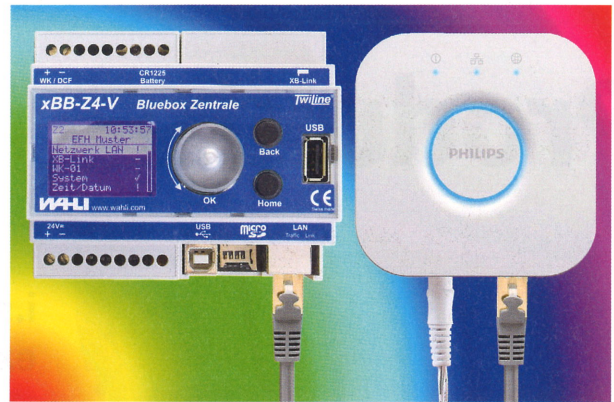

APPC-10SLBe von ProDVX

Dieses Touch-Display mit Android 11 und GMS eröffnet eine neue Welt voller Möglichkeiten. Das Gerät wird mit einer Reihe von vorinstallierten Google-Apps wie dem Google Play Store, Chrome, YouTube und einer Vielzahl anderer Apps geliefert. Der APPC-10SLBe ist mit einer leistungsstarken RK3399-CPU und 4 GB RAM ausgestattet, die es ermöglicht, mehrere Apps gleichzeitig zu nutzen.

Durch die Erweiterung des Google Play Store ist es nun möglich, Inhalte oder Updates von einer zentralen Stelle aus auf alle Ihre Geräte im Feld zu verteilen. Dies funktioniert sogar für Sideloaded-Apps. Darüber hinaus sorgt Google Play Protect für automatische Sicherheitsupdates und fügt dem APPC-10SLBe eine neue Sicherheitsebene hinzu. Für Fälle, in denen Sie NFC benötigen, wie z. B. Zugangskontrollen oder drahtlose Zahlungen, ist der APPC-10SLBe für Sie da.

Omni Ray AG
8600 Dübendorf
Tel. 044 802 28 80
info@omniray.ch
omniray.ch

TWILINE steuert HUE-Leuchtmittel

Licht steuern und regeln gehört zum Standardleistungsspektrum von Twiline. Die Funktionalität umfasst EIN/AUS, Dimmen, Szenen, Farbtemperatur regeln, RGBW-Farbwahl, Verläufe, etc. Angesteuert werden die Leuchtmittel über Relais, Dimmer, 1-10V und DALI. Als weiteres Bindeglied zur Beleuchtung steht neu ein Gateway zu Philips Hue zur Verfügung. Die Kopplung erfolgt über das Netzwerk ohne zusätzliche Hardware, benötigt wird lediglich eine einmalige Lizenz.

Twiline steuert die HUE-Beleuchtung parallel zu allen anderen HUE-Bedienungen. Dank der bidirektionalen Kommunikation kennt Twiline den Status der Leuchten und kann diesen visualisieren.

Es stehen alle obigen Funktionen zur Verfügung. Somit ist HUE voll in Twiline integriert, ohne die HUE – eigene Funktionalität einzuschränken. Twiline wird mit diesem Interface noch universeller und breiter einsetzbar.