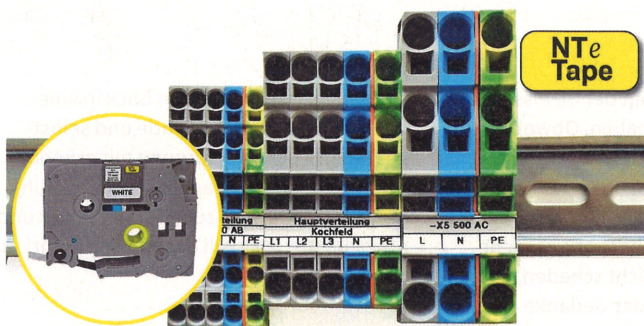

## Mit Twiline und Feller Standard Due im Vorteil

Das Spektrum der Twiline-Tastenkoppler wird um das Modell xBS-K4TST-UP erweitert. Es dient zur Integration der Standard-Due-Taster der Feller AG und enthält neben dem Buskoppler auch die Tasten, LEDs und einen integrierten Temperatursensor. Ausgerüstet mit dem entsprechenden Abdeckset der Feller AG, wird daraus ein Ein-, Zwei- oder Vierfach-taster am Twiline xBus.

Das Gehäuse mit der Standardaufnahme lässt sich einzeln oder in Kombinationen verbauen. Die LED-Ansteuerung mit RGB ist im Standard ebenso enthalten wie die Raumtemperaturmessung; dies ist ein grosser Vorteil in der Planung, kann doch überall dasselbe Modul eingeplant werden. Die Adaption an das montierte Abdeckset erfolgt automatisch. Das Modul erkennt sofort, wenn ein Wechsel erfolgt. Damit ist auch der Wechsel von ein- auf zwei- auf vierfach und umgekehrt ein Kinderspiel.

## Band für Reihenklemmen

Netztech hat ein 11 mm Band für Reihenklemmen entwickelt, womit man professionell und schnell Klemmen beschriften kann. Die technische Beschriftung des Elektrikers macht aus seiner Verdrahtung eine übersichtliche, servicefreundliche Anlage. Bei dieser Anlage ist es ein Leichtes, den Überblick zu behalten und sich innerhalb der Installation optimal zurechtzufinden. Netztech bietet mit ihrem neuen 11 mm breiten Band eine Lösung für die bis anhin mühsame Beschriftung der Reihenklemmen vor Ort oder auf der Anlage. Das Band ist nicht klebend und passt perfekt in die vorgesehene Beschriftungslücke der Klemmen. Somit hat das umständliche Beschriften und Zuschneiden endlich ein Ende.