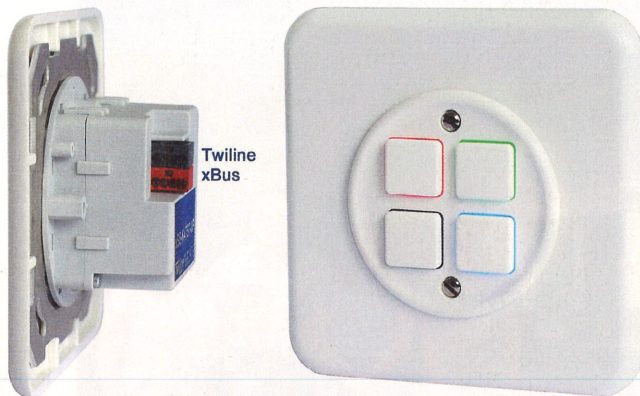

## Mit Twiline und Feller Standard Due im Vorteil

Das Spektrum der Twiline-Tastenkoppler wird um das Modell xBS-K4TST-UP erweitert. Es dient zur Integration der Standard-Due-Taster der Feller AG und enthält neben dem Buskoppler auch die Tasten, LEDs und einen integrierten Temperatursensor. Ausgerüstet mit dem entsprechenden Abdeckset der Feller AG, wird daraus ein Ein-, Zwei- oder Vierfach-taster am Twiline xBus.

Das Gehäuse mit der Standardaufnahme lässt sich einzeln oder in Kombinationen verbauen. Die LED-Ansteuerung mit RGB ist im Standard ebenso enthalten wie die Raumtemperaturmessung; dies ist ein grosser Vorteil in der Planung, kann doch überall dasselbe Modul eingeplant werden. Die Adaption an das montierte Abdeckset erfolgt automatisch. Das Modul erkennt sofort, wenn ein Wechsel erfolgt. Damit ist auch der Wechsel von ein- auf zwei- auf vierfach und umgekehrt ein Kinderspiel.

## Band für Reihenklemmen

Netztech hat ein 11 mm Band für Reihenklemmen entwickelt, womit man professionell und schnell Klemmen beschriften kann. Die technische Beschriftung des Elektrikers macht aus seiner Verdrahtung eine übersichtliche, servicefreundliche Anlage. Bei dieser Anlage ist es ein Leichtes, den Überblick zu behalten und sich innerhalb der Installation optimal zurechtzufinden. Netztech bietet mit ihrem neuen 11 mm breiten Band eine Lösung für die bis anhin mühsame Beschriftung der Reihenklemmen vor Ort oder auf der Anlage. Das Band ist nicht klebend und passt perfekt in die vorgesehene Beschriftungslücke der Klemmen. Somit hat das umständliche Beschriften und Zuschneiden endlich ein Ende.